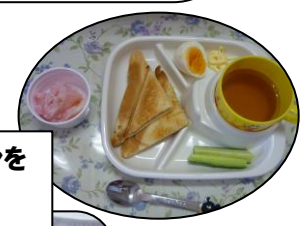

2021年度の 新規生募集 します

放課後児童クラブらるごは、函館市の委託を受けており、支援を必要としている児童のための少人数制のクラブです。現在就労されている方、これから就労を希望するご家庭の児童が対象となります。

保護者と連携をとり子どもに関する情報を共有することで、保護者が安心して子育てと仕事を両立できるよう支援するとともに、子どもたちが放課後や休日の活動を豊かに過ごすため専門機関と協力のもと、きめ細やかな支援を行っています。

(職員は、障がい児研修を受講し、放課後児童支援員認定資格を持ちます)

開設場所：函館市立亀田小学校 余裕教室

対象児童：小学児童 1～6 年生

定 員：10名

募 集：若干名

開設日時：月～土曜日 (祝祭日・お盆休み・年末年始休みを除く)

利用時間：◆平日(月～金曜日) 放課～19:00

◆土曜日 8:00～17:00 ◆長期休み 8:00～19:00

送 迎：校区外から利用される方はご相談ください (送迎無料)

利 用 料：※2020年度から、市より保育料 12,000 円のうち 4,000 円の減免が受けられ 8,000 円になり
月額利用料は 10,000 円となっています

保育料 8,000 円 教材費 1,000 円 おやつ代 1,000 円 合計 10,000 円/月

入会后負担金：◆わつとな年会費 3,000 円 (年1回納入 5月予定)

◆暖房費 1,500 円/年 (11月一括納入)

(暖房費は、11月の保育料とともに引き落とし)

支援内容：★個々の活動(スケジュール)・グループ活動の支援

★社会性スキルとコミュニケーションスキルを身につけるための支援

★将来の自立を見据えた学習や作業的スキル

(型・色・数合わせ/文字・ことばの組み立て/パズル等)

活動内容：★校庭や近くの公園等の屋外活動

★隣接する学童ありんこクラブとの交流

★レゴ・読書・DVD等の個別活動 トランプ・オセロ・ブロック等のグループ活動

★季節行事やお誕生会、調理実習等の活動

募集期間：10月1日～10月31日

(以降については 下記電話番号に お問い合わせください)

NPO法人みんなのさぽーたーわつとな 放課後児童クラブらるご

電話：0138—42—3990

携帯：090—2870—8051

お問い合わせ時間

12:30～18:30

アクリルパーテーションを
利用した おやつ

石川町

● 五稜郭中

亀田小内

らるご

清尚学院高 ●

ミスタードーナツ

港

セブンイレブン

湯の川

千代台